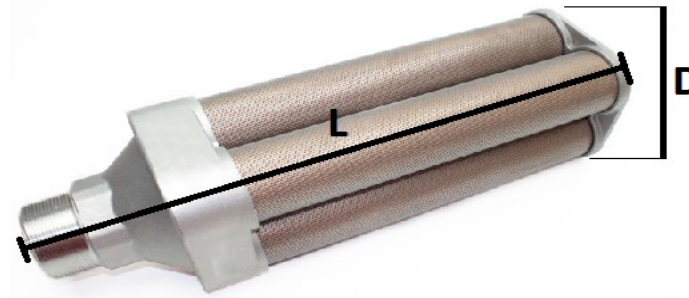

LISTINO SILENZIATORI 2019 (ALWITCO)

Single Chamber-male

Multi-Chamber-Male

ATTACCO BSP - G	PORTATA m3/min	D mm	L mm	STANDARD		CON VALVOLA		KIT RICAMBIO		DUAL + VAVOLA		KIT RICAMBIO	
				CODICE	€/cd + iva	CODICE	€/cd + iva	CODICE	€/cd + iva	CODICE	€/cd + iva	CODICE	€/cd + iva
1/8"	1,1	47	80	AW121001	20,04	AW322001	34,03	AW911001	7,08	AW325001	36,96	AW941000	16,68
1/4"	2,2	47	110	AW121002	21,84	AW322002	35,52	AW911002	8,64	AW325002	38,52	AW941001	12,60
3/8"	5	66	130	AW121000	26,04	AW322000	38,64	AW911000	9,36	AW325000	43,56	AW941002	15,00
1/2"	7	80	150	AW121005	27,36	AW322005	42,00	AW911005	10,56	AW325005	49,68	AW941005	21,72
3/4"	15	90	180	AW121007	32,64	AW322007	48,72	AW911007	12,00	AW325007	57,96	AW941007	24,60
1"	21	100	220	AW121010	38,04	AW322010	51,48	AW911010	15,72	AW325010	67,08	AW941010	30,48
1.1/4"	36	100	220	AW121012	40,56	AW322012	60,36	AW911012	15,72	AW325012	71,04	AW941012	30,48
1.1/2"	47	133	335	AW121015	68,88	AW322015	94,32	AW911015	32,40	AW325015	124,20	AW941015	60,00
2"	86	133	480	AW121020	87,00	AW322020	107,40	AW911020	42,36	AW325020	153,84	AW941020	78,36
3"	193	178	580	AW121030	431,63	AW322030	561,85	AW911030*	41,31	AW325030	726,92	AW941030*	81,60
4"	376	203	600	AW121040	490,28	AW322040	645,15	AW911040*	48,79	AW325040	862,75	AW941040*	108,63